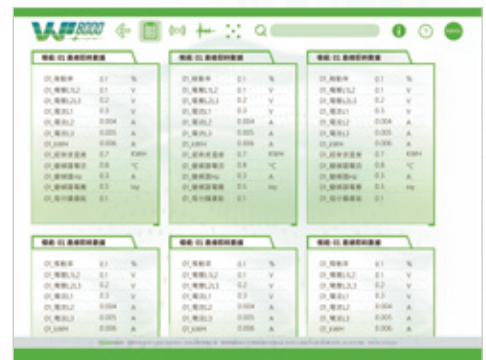

公有&私有雲皆通，
數位資料有保護。

Web 登入畫面

設備分群卡片

產線即時數據卡片

響應式系統，
電腦、平板、手機
登入網址即可使用。

產能曲線卡片

模組警報狀態卡片

行動登入畫面